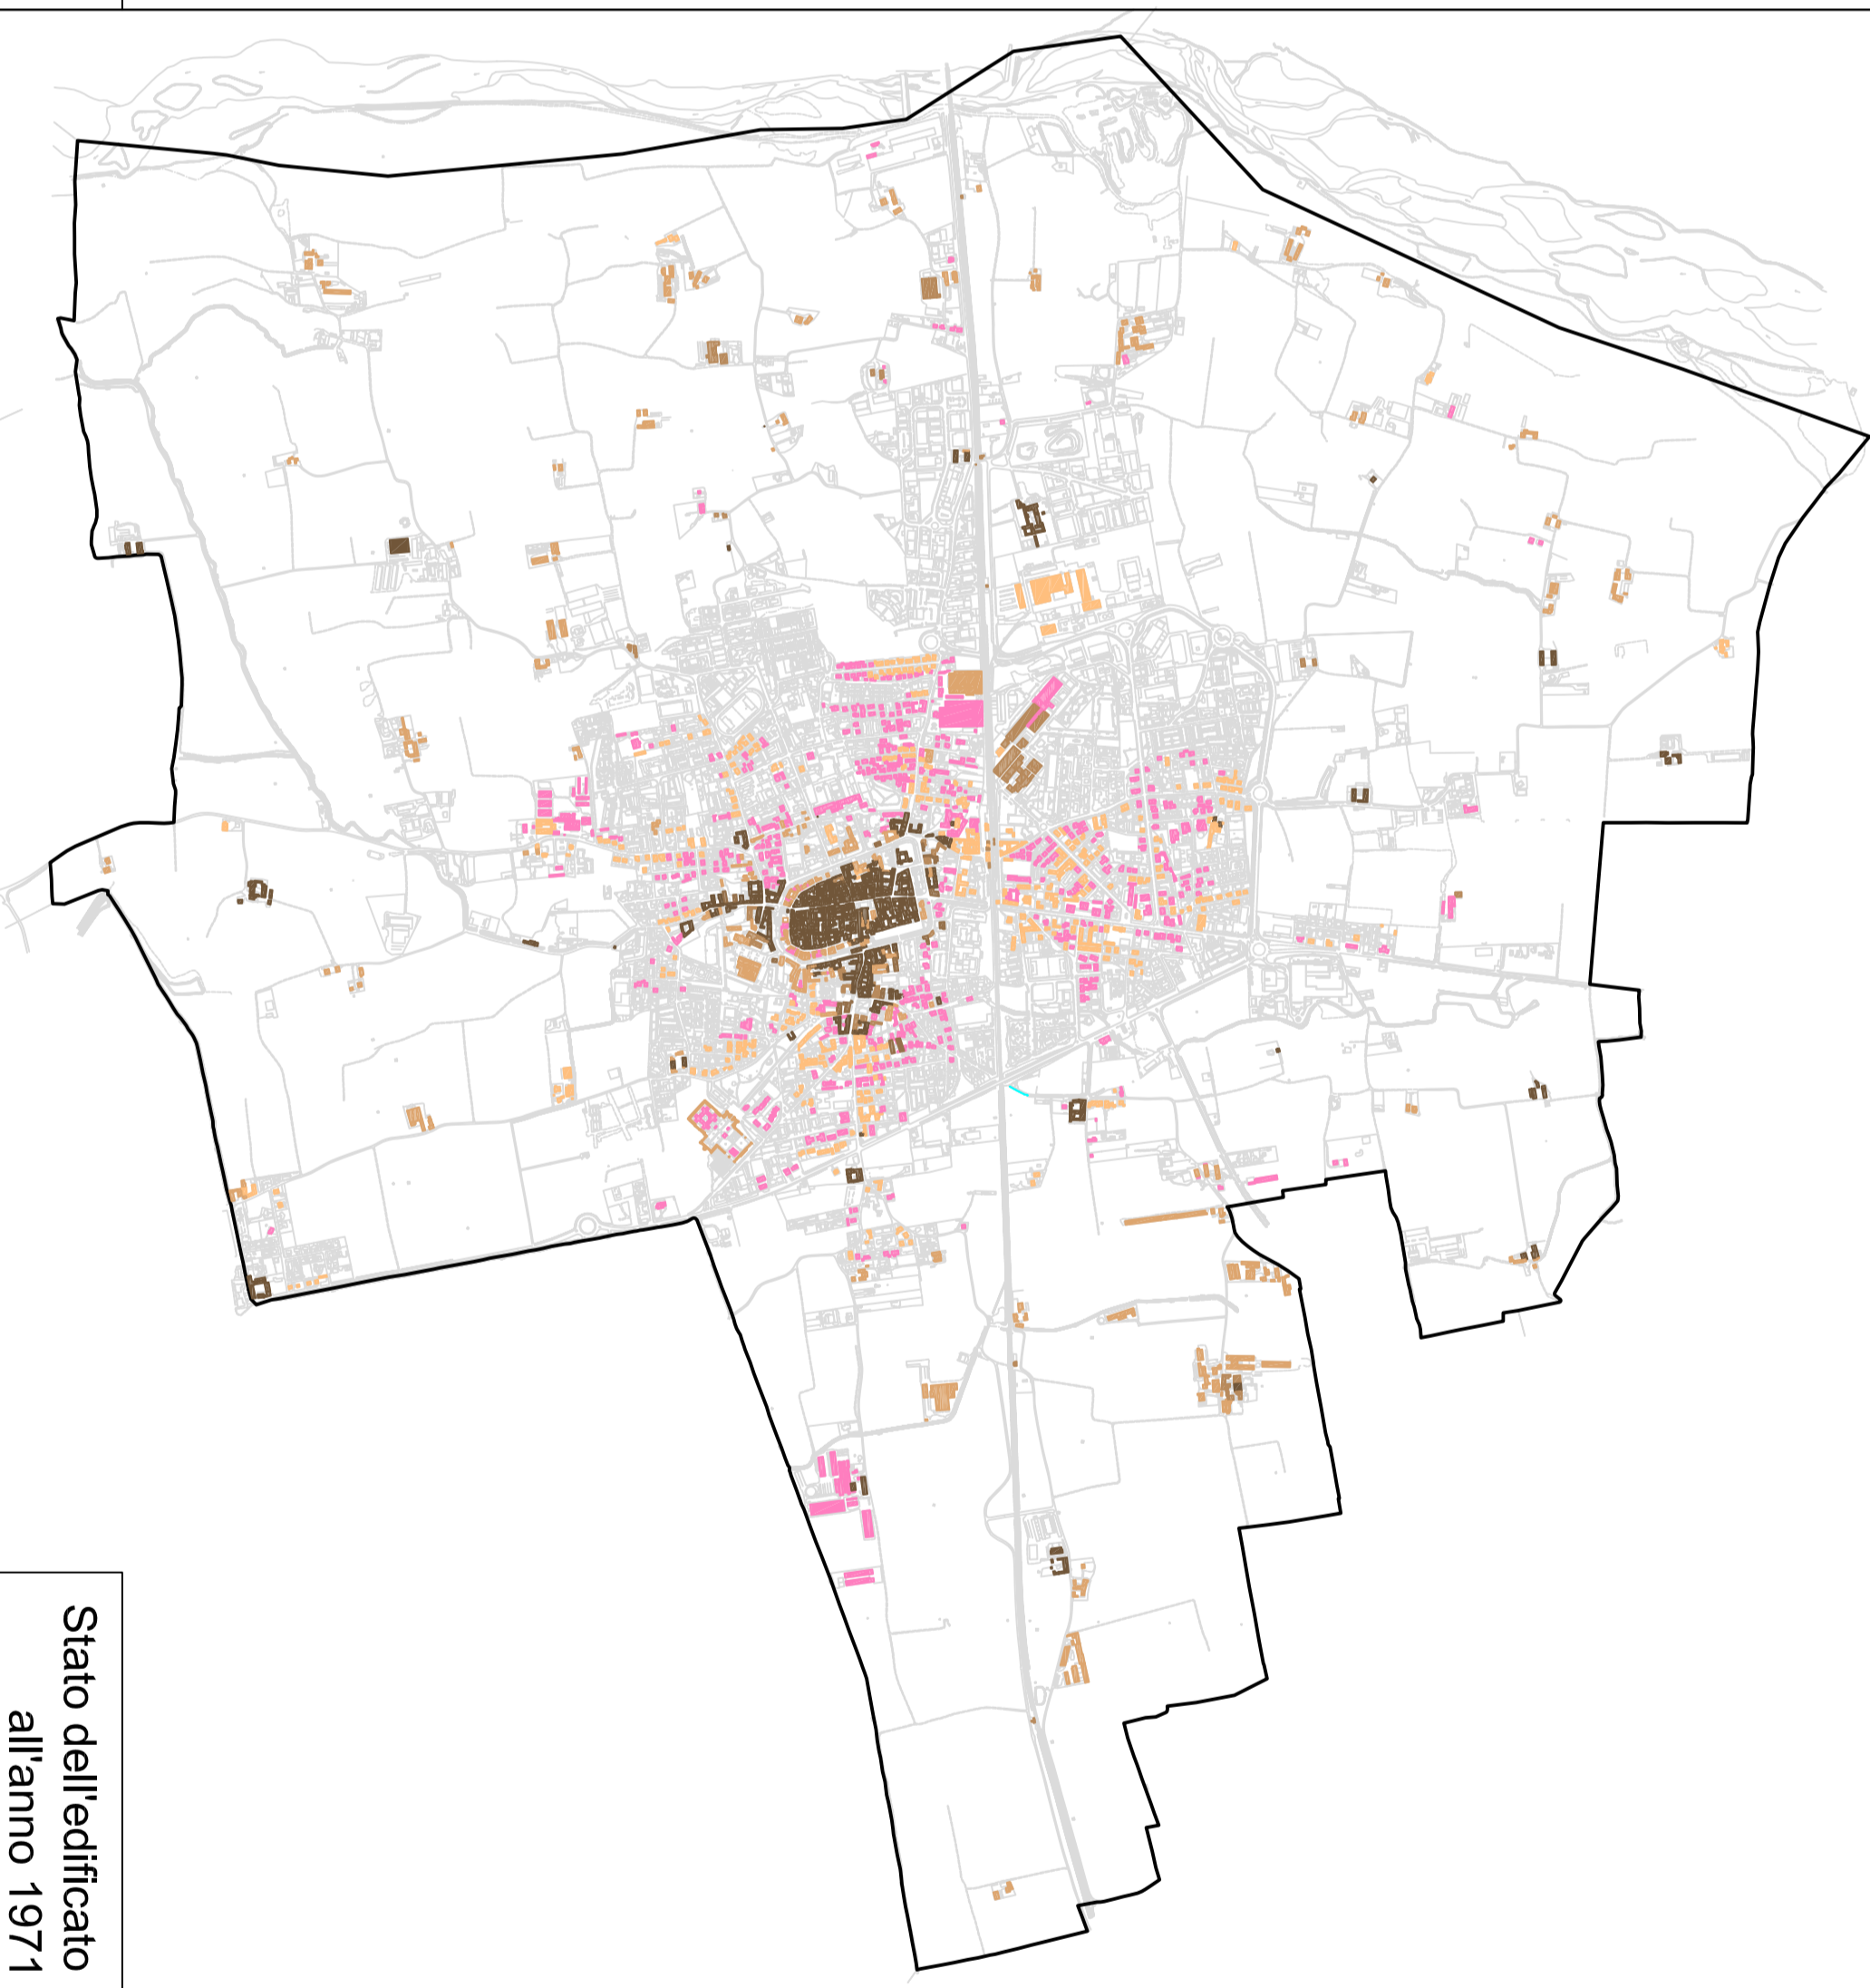

Stato dell'edificato
all'anno 1843

Stato dell'edificato
all'anno 1876

Stato dell'edificato
all'anno 1897

Stato dell'edificato
all'anno 1971

Stato dell'edificato
all'anno 1989

Stato dell'edificato
all'anno 2000

Stato dell'edificato
all'anno 2007

Stato dell'edificato
all'anno 2007

Stato dell'edificato
all'anno 2007

Città di Romano di Lombardia
Documento di Piano
 Quadro conoscitivo
 Evoluzione storica del
 tessuto Urbano consolidato - DP7b
Piano del Governo del Territorio

 NORD
 S
 E
 O