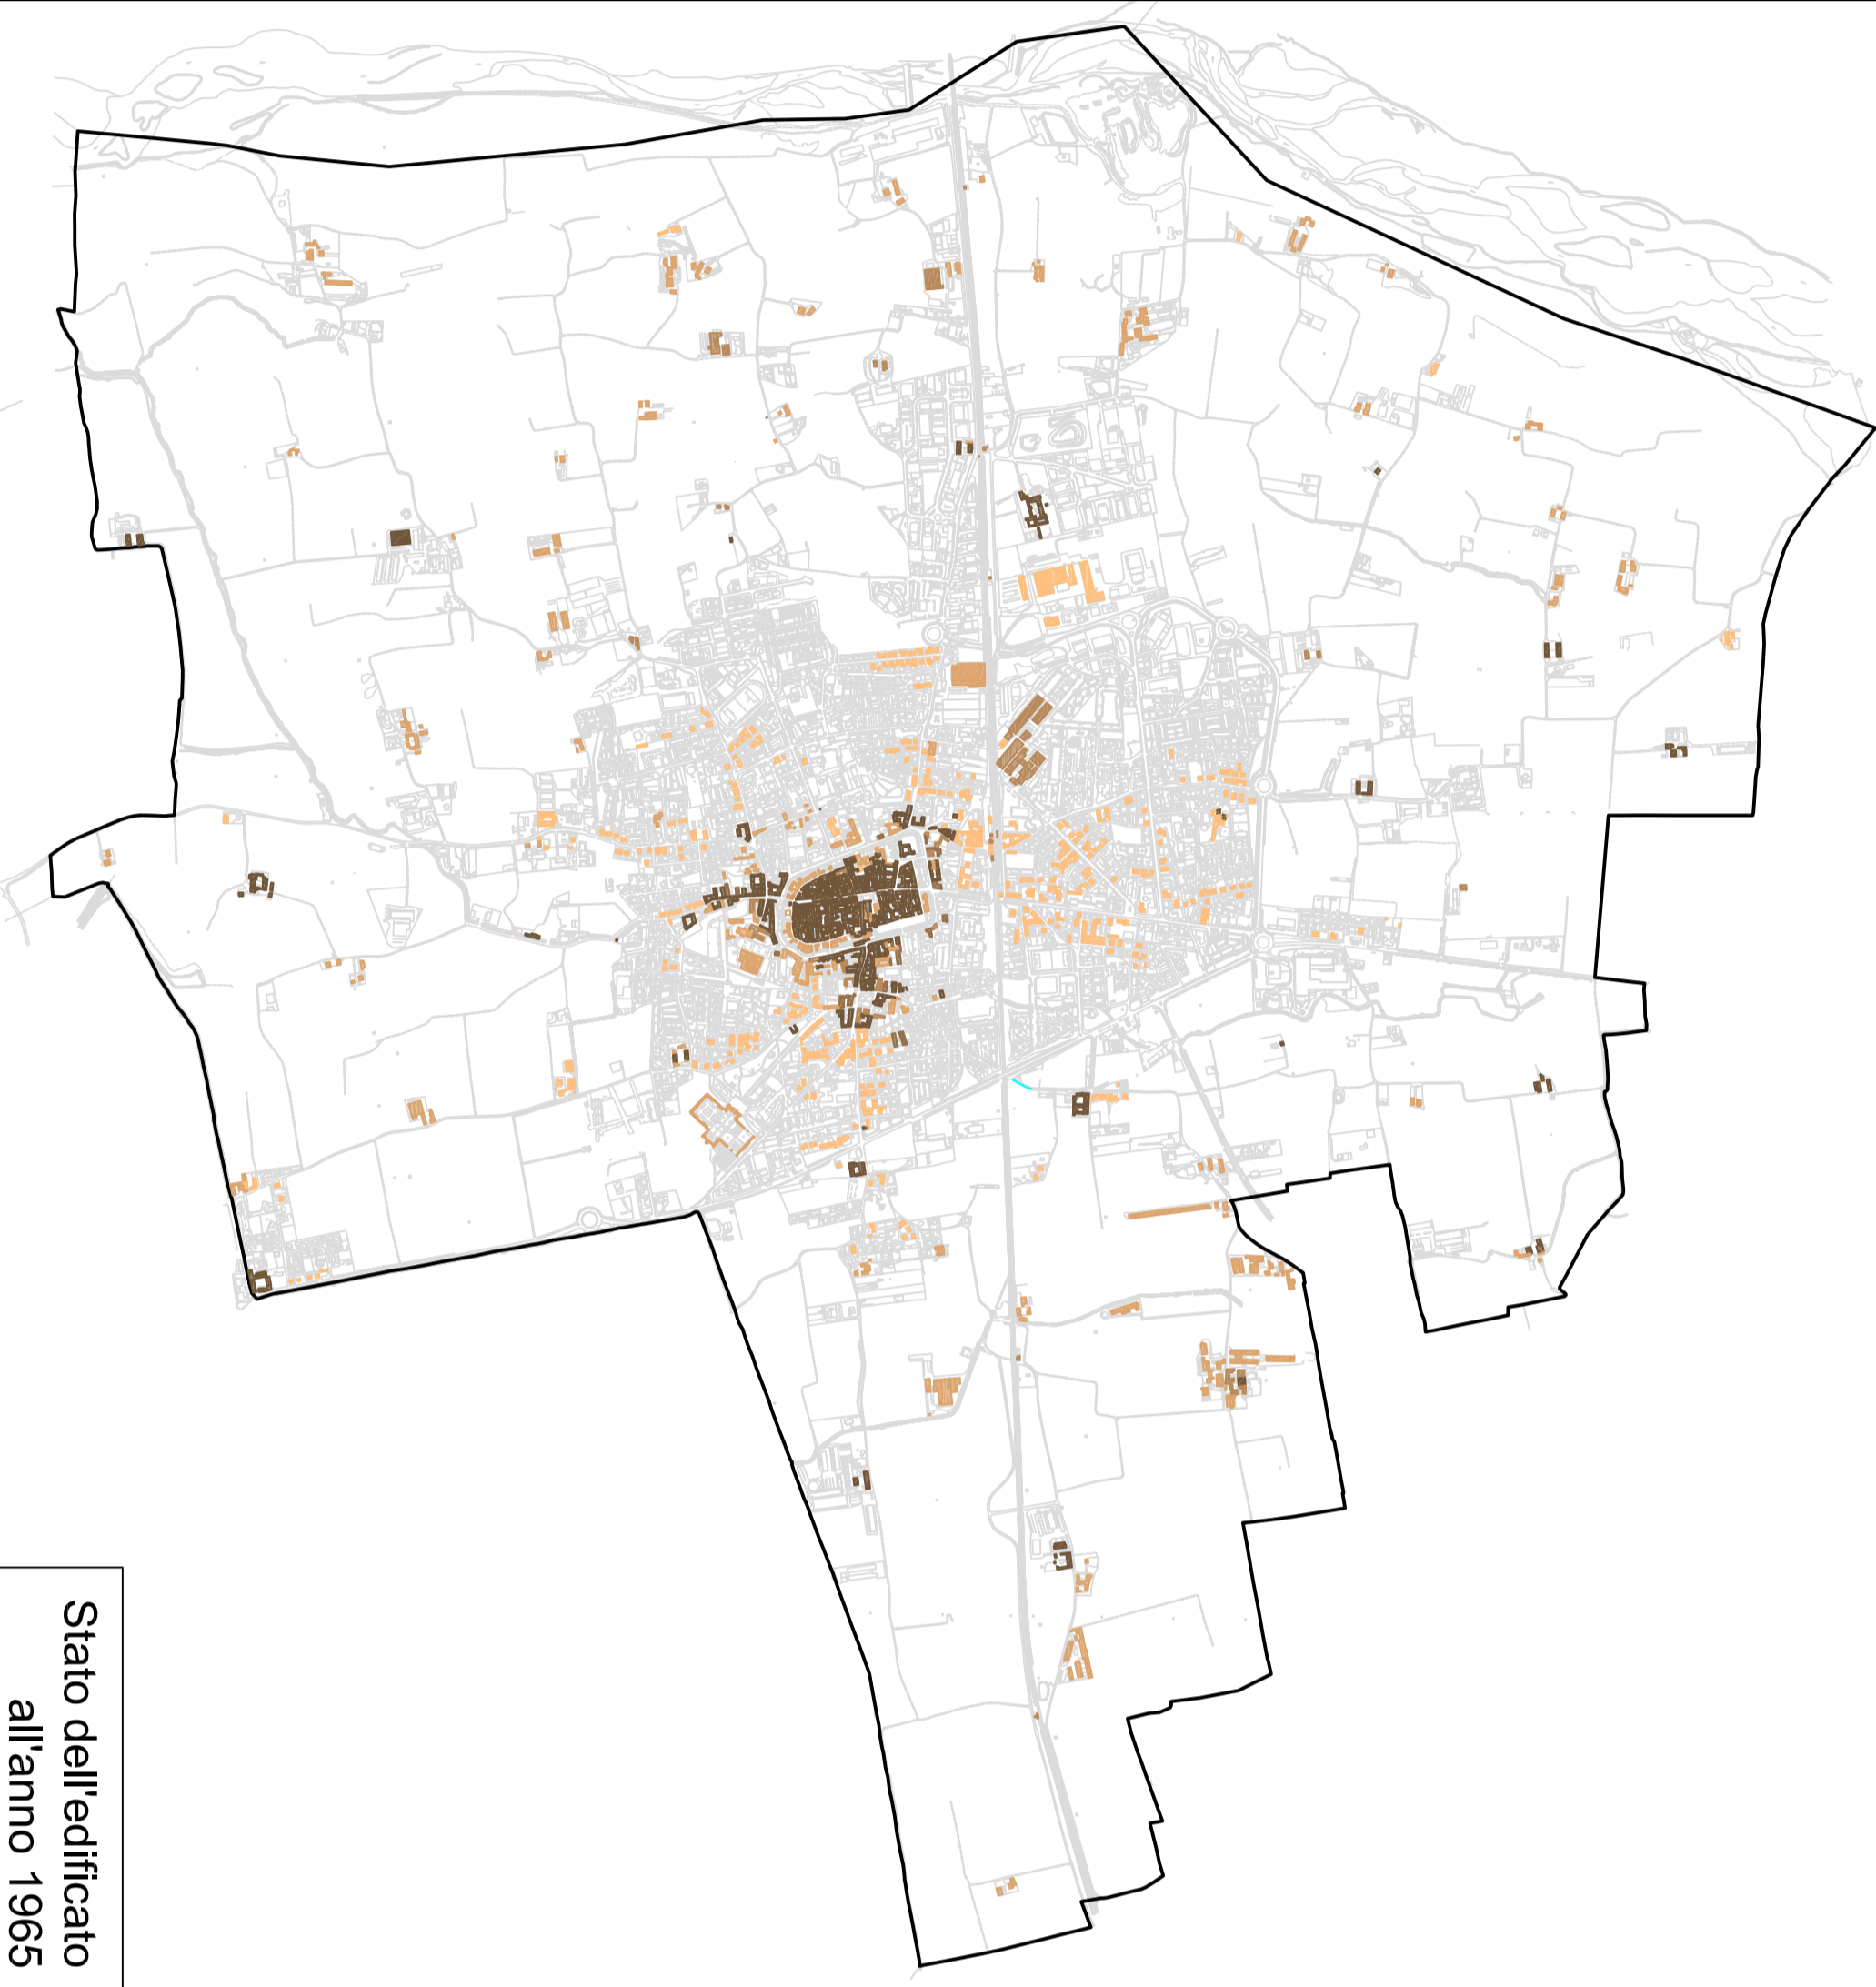

Stato dell'edificato
all'anno 1843

Stato dell'edificato
all'anno 1876

Stato dell'edificato
all'anno 1897

Stato dell'edificato
all'anno 1971

Stato dell'edificato
all'anno 1989

Stato dell'edificato
all'anno 2000

Stato dell'edificato
all'anno 2007

Stato dell'edificato
all'anno 2007

Stato dell'edificato
all'anno 2007

Città di Romano di Lombardia
Documento di Piano
 Quadro conoscitivo
 Evoluzione storica del
 tessuto Urbano consolidato - DP7b
Piano del Governo del Territorio