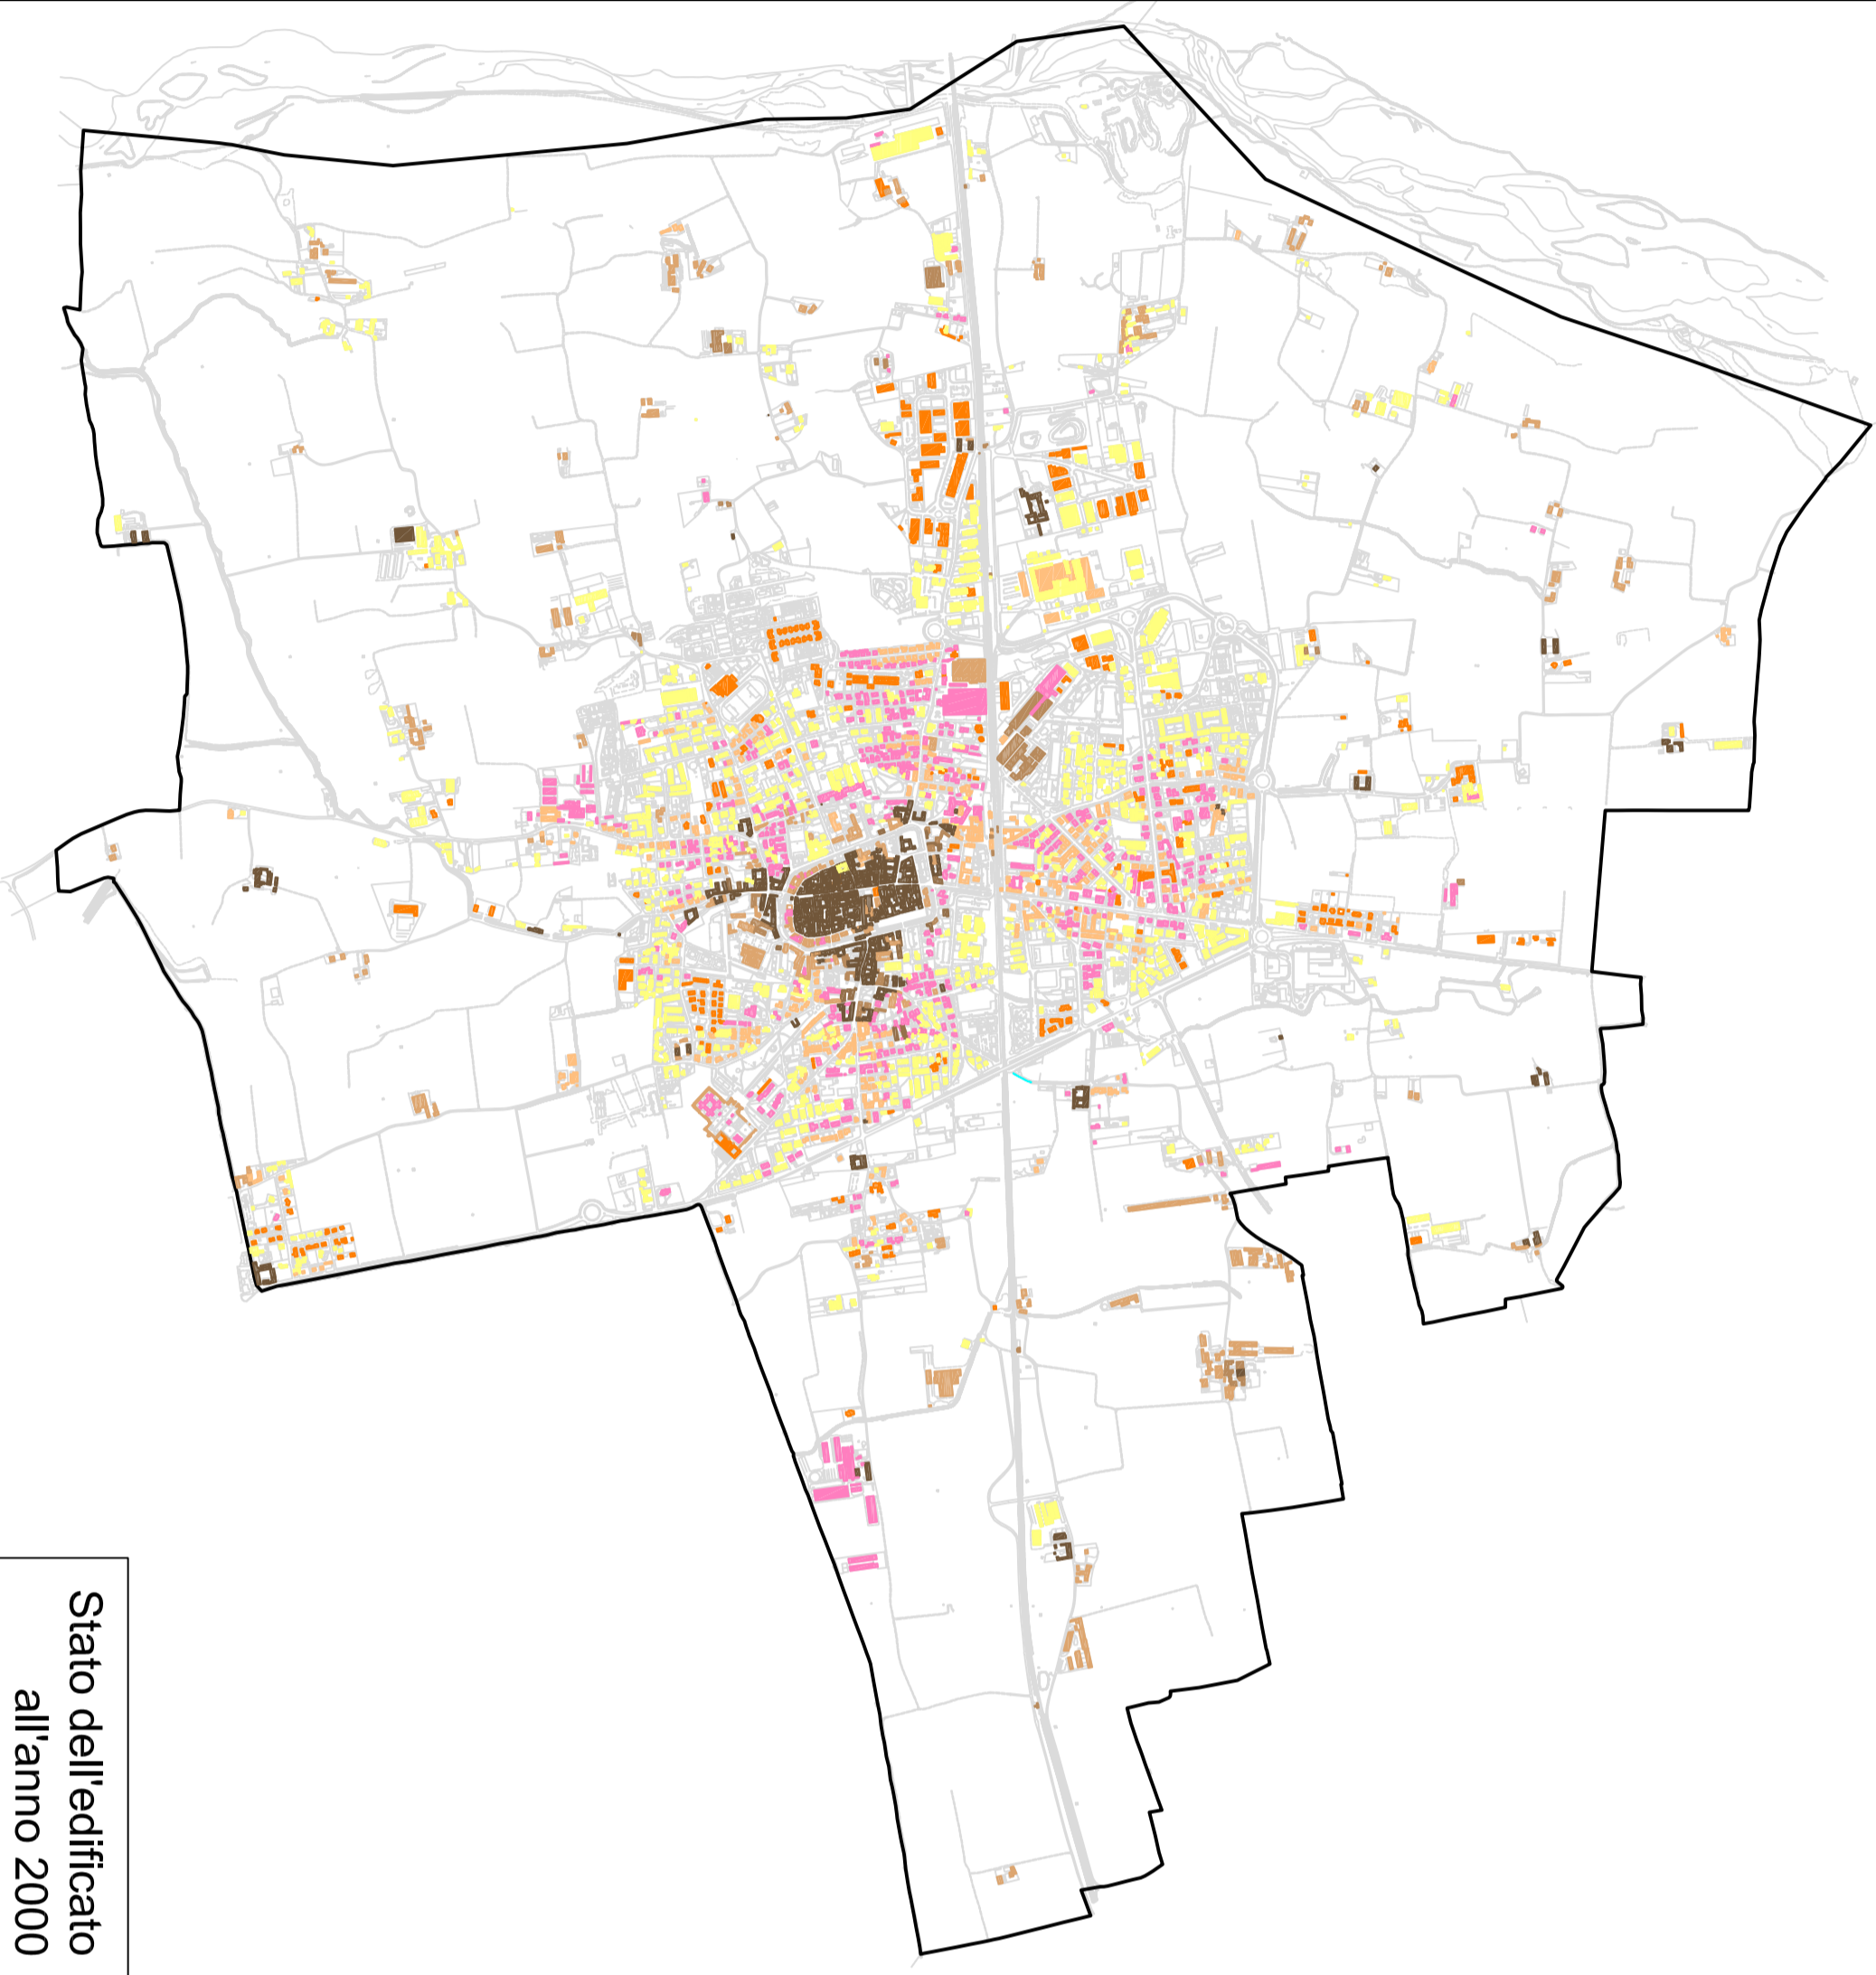

Stato dell'edificato
all'anno 1843

Stato dell'edificato
all'anno 1876

Stato dell'edificato
all'anno 1897

Stato dell'edificato
all'anno 1971

Stato dell'edificato
all'anno 1989

Stato dell'edificato
all'anno 2000

Stato dell'edificato
all'anno 2007

Stato dell'edificato
all'anno 2007

Stato dell'edificato
all'anno 2007

Città di Romano di Lombardia
Documento di Piano
 Quadro conoscitivo
 Evoluzione storica del
 tessuto Urbano consolidato - DP7b
Piano del Governo del Territorio

 NORD
 S
 E
 O