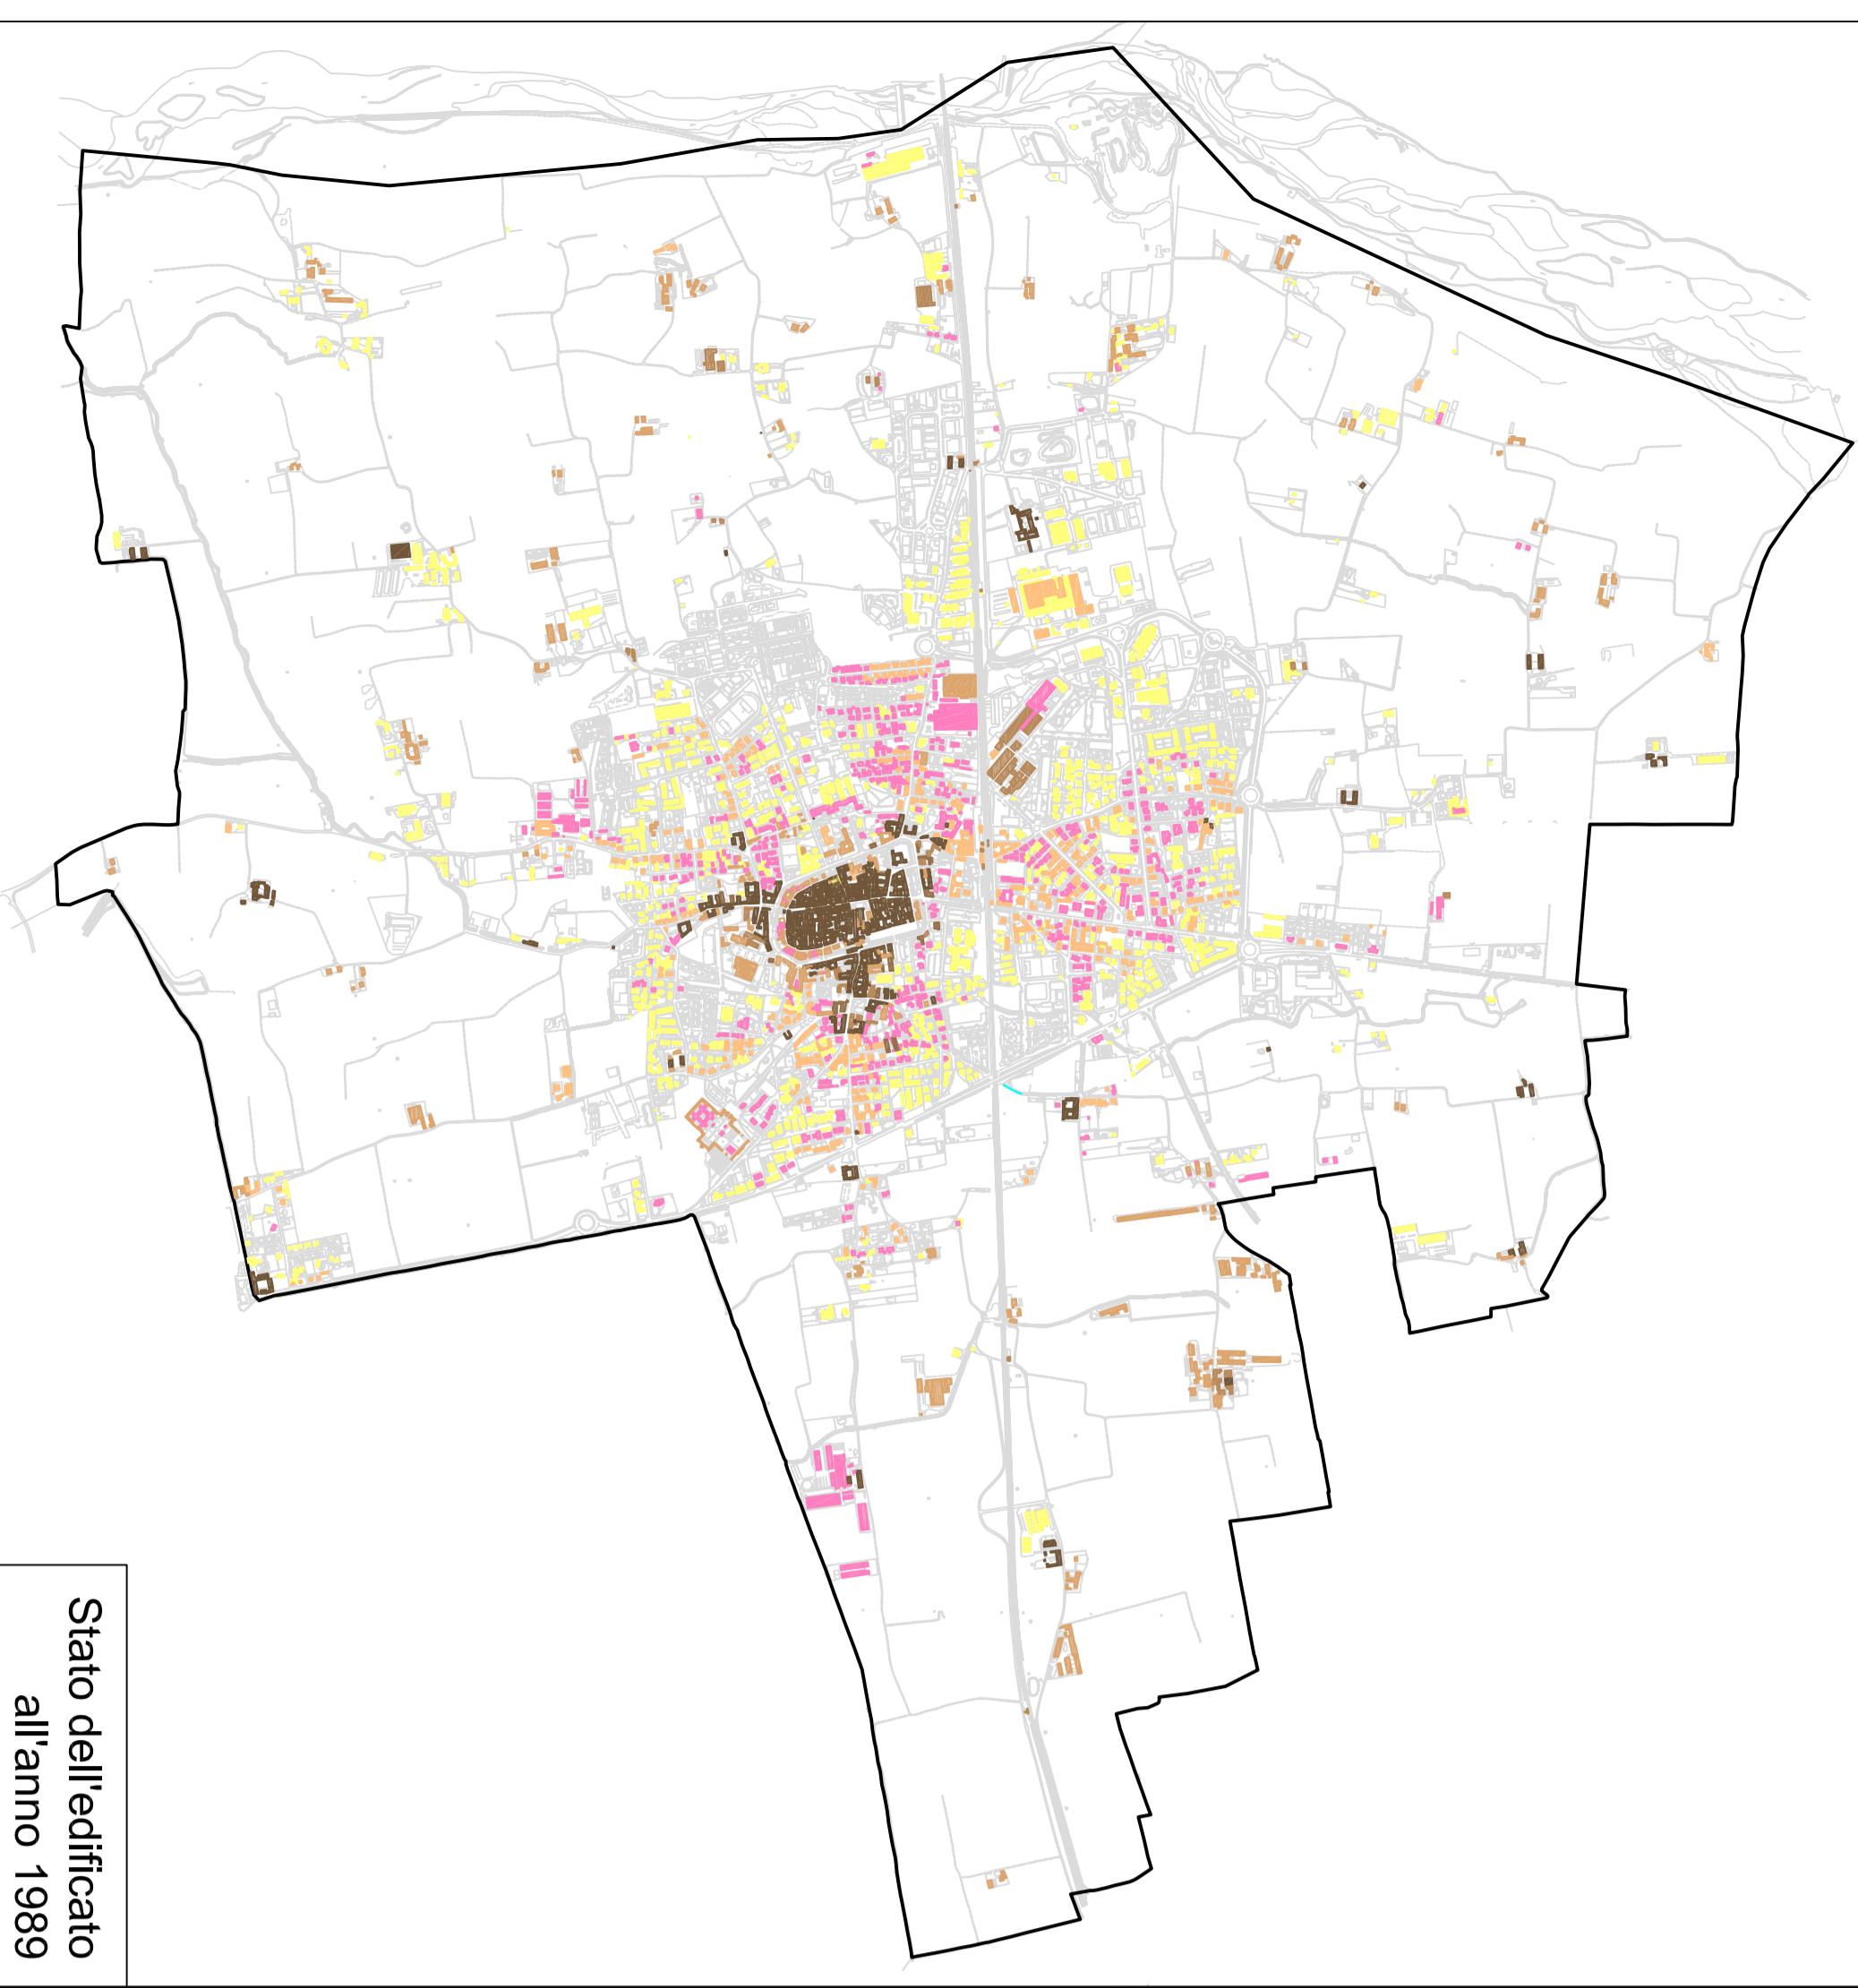

Stato dell'edificato
all'anno 1843

Stato dell'edificato
all'anno 1876

Stato dell'edificato
all'anno 1897

Stato dell'edificato
all'anno 1971

Stato dell'edificato
all'anno 1989

Stato dell'edificato
all'anno 2000

Stato dell'edificato
all'anno 2007

Stato dell'edificato
all'anno 2007

Stato dell'edificato
all'anno 2007

Città di Romano di Lombardia
Documento di Piano
 Quadro conoscitivo
 Evoluzione storica del
 tessuto Urbano consolidato - DP7b
Piano del Governo del Territorio

 NORD
 S
 E
 O