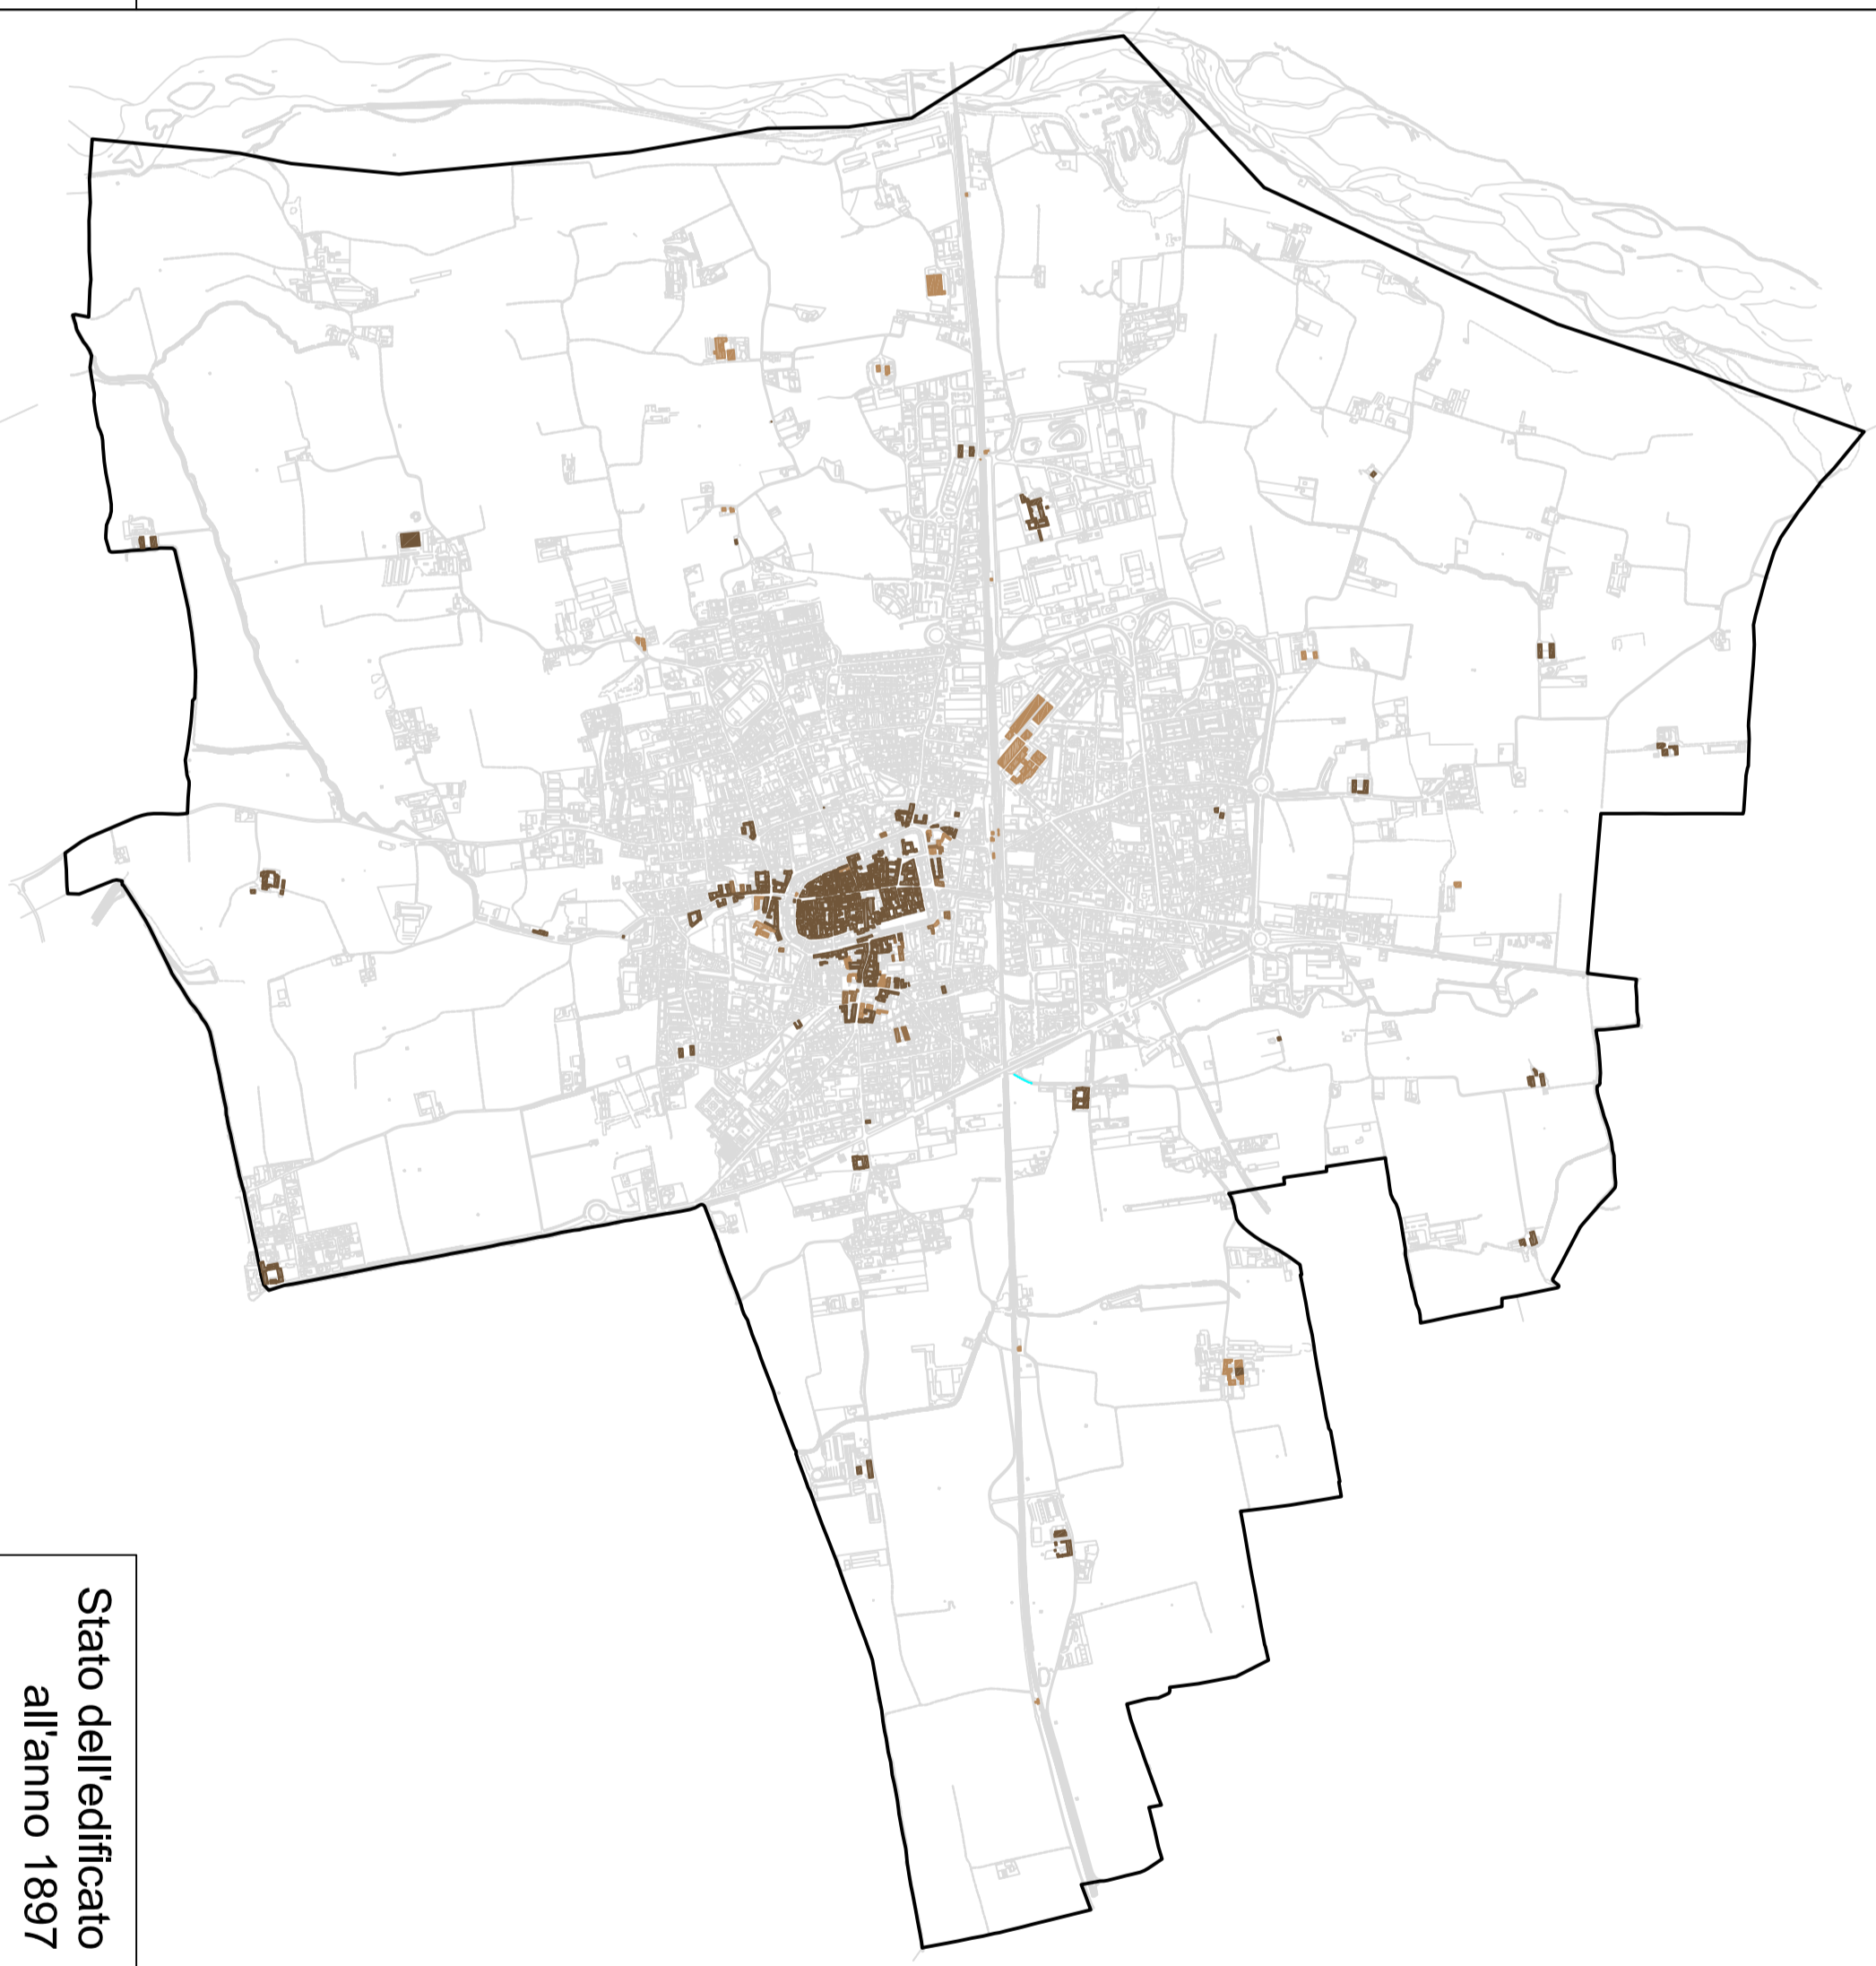

Stato dell'edificato
all'anno 1843

Stato dell'edificato
all'anno 1876

Stato dell'edificato
all'anno 1897

Stato dell'edificato
all'anno 1971

Stato dell'edificato
all'anno 1989

Stato dell'edificato
all'anno 2000

Stato dell'edificato
all'anno 2007

Stato dell'edificato
all'anno 2007

Stato dell'edificato
all'anno 2007

Città di Romano di Lombardia
Documento di Piano
 Quadro conoscitivo
 Evoluzione storica del
 tessuto Urbano consolidato - DP7b
Piano del Governo del Territorio