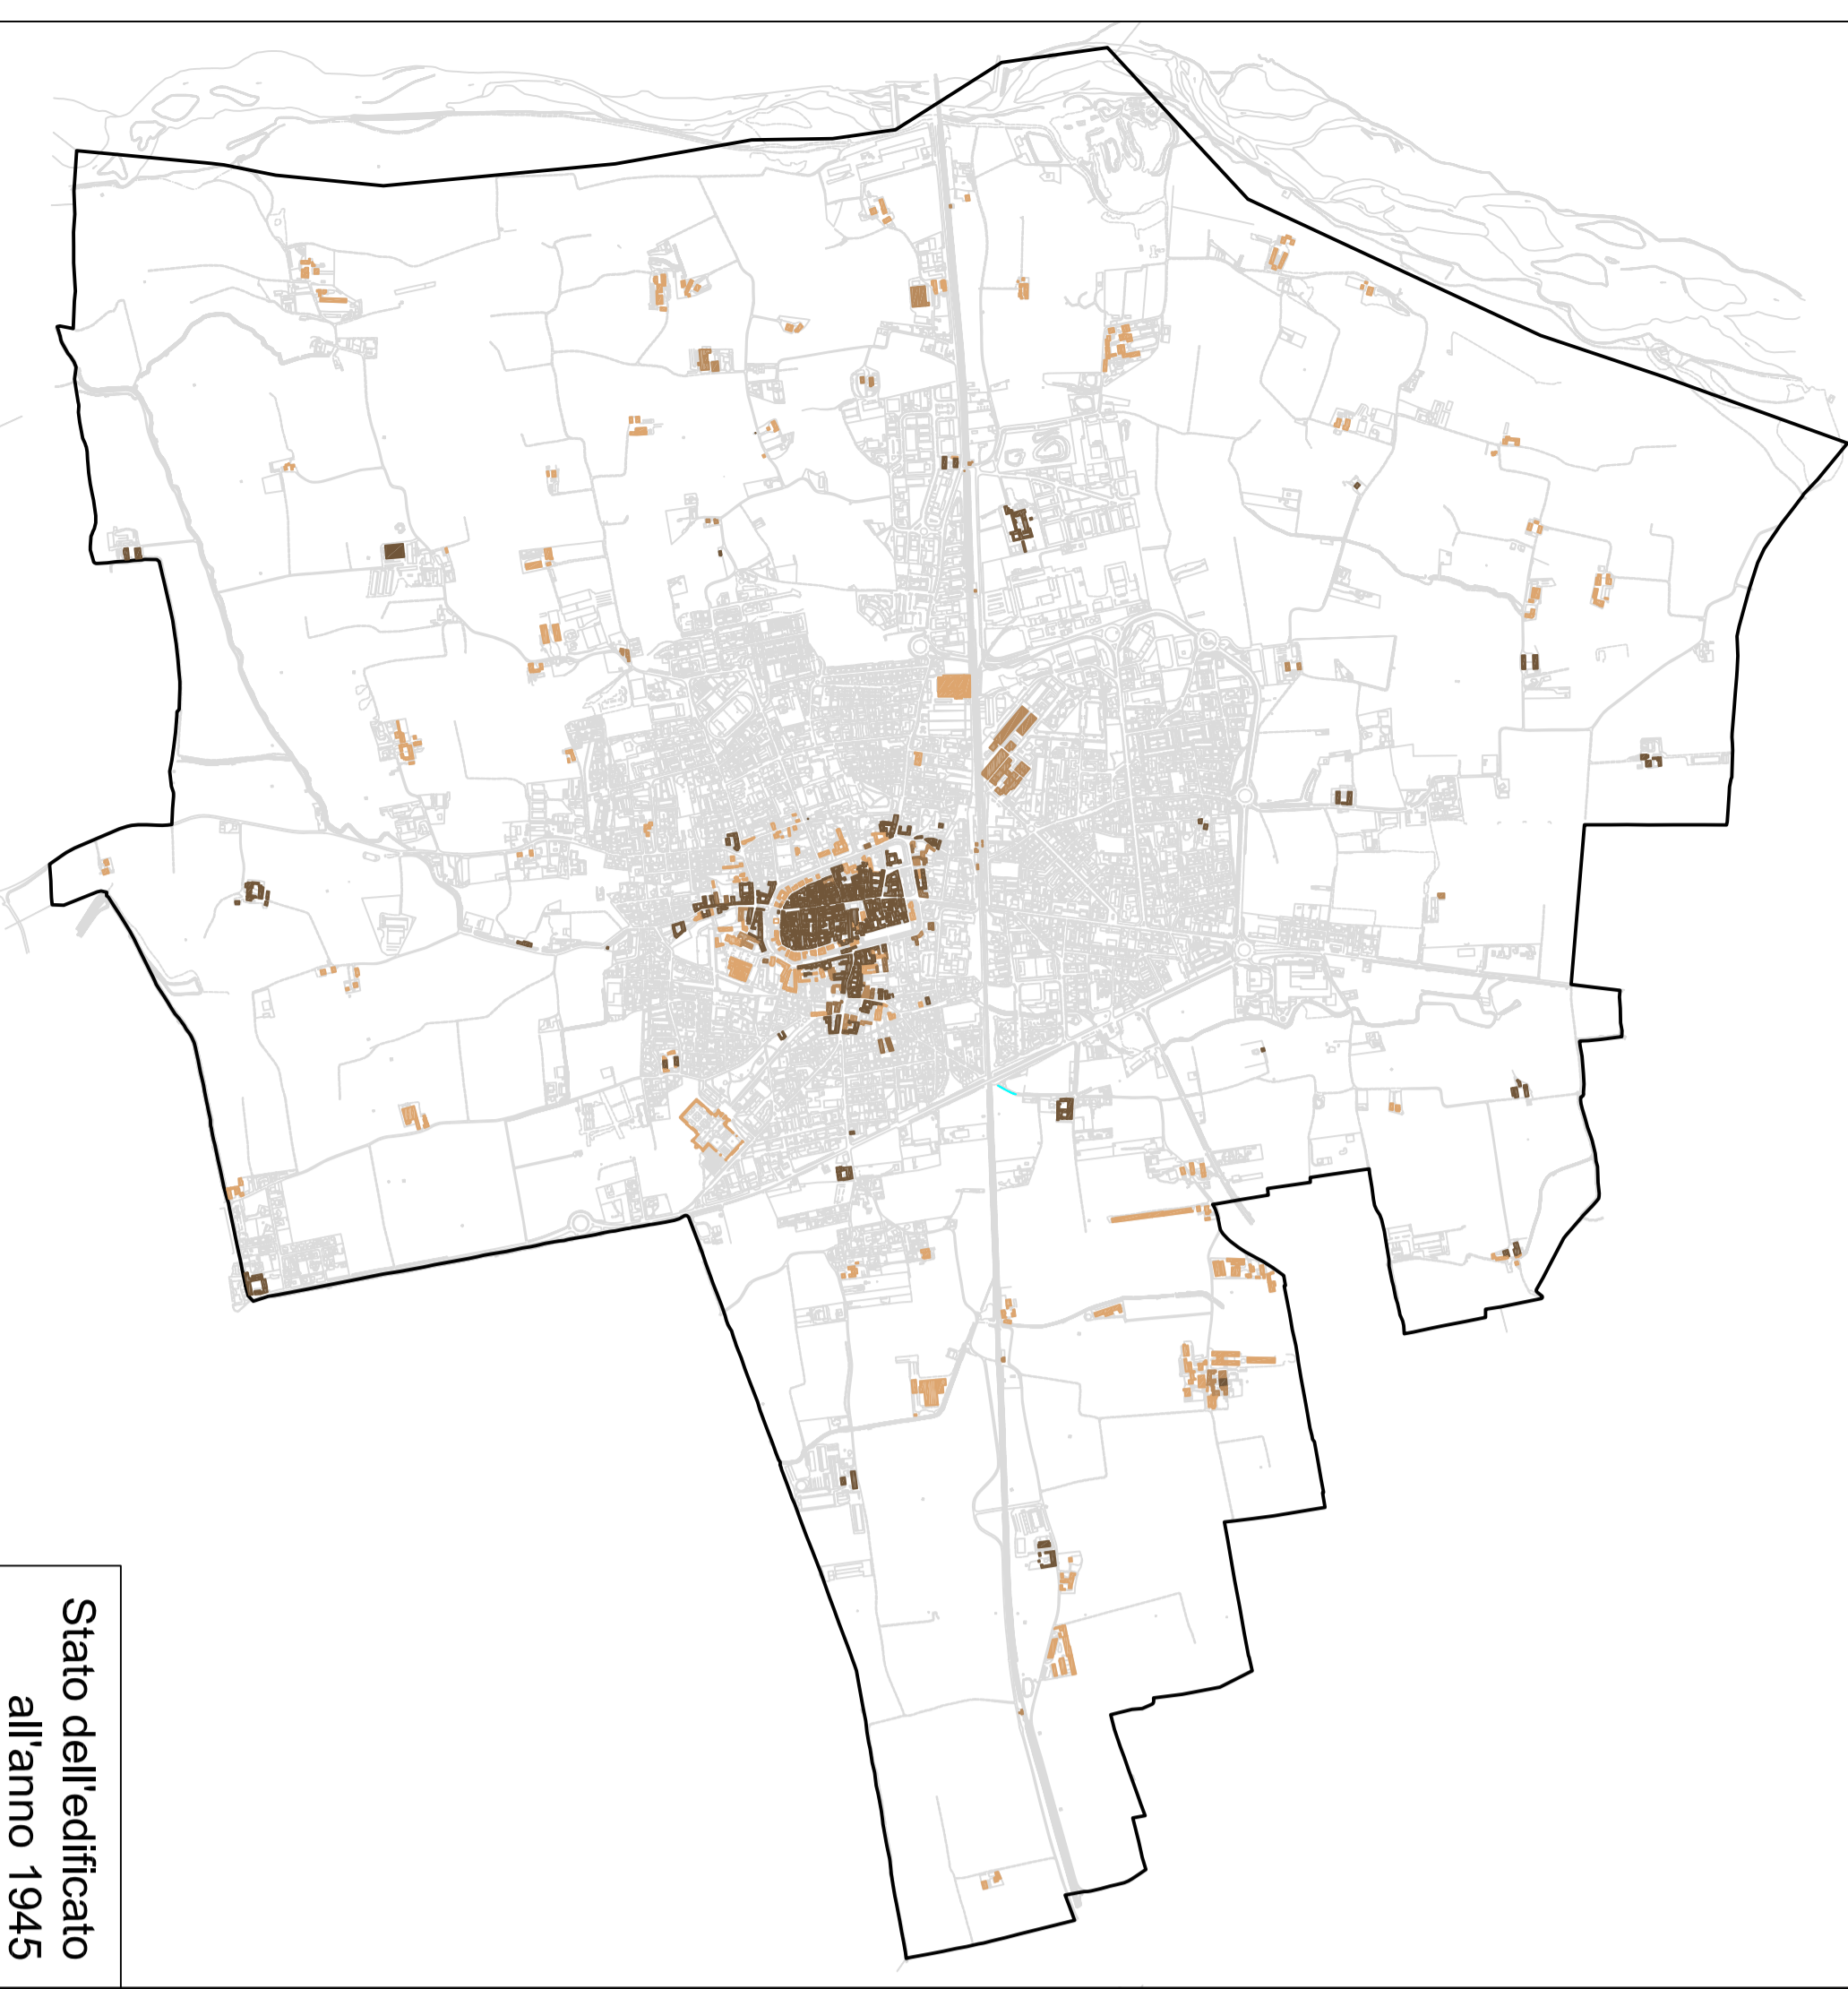

Stato dell'edificato
all'anno 1843

Stato dell'edificato
all'anno 1876

Stato dell'edificato
all'anno 1897

Stato dell'edificato
all'anno 1971

Stato dell'edificato
all'anno 1989

Stato dell'edificato
all'anno 2000

Stato dell'edificato
all'anno 2007

Stato dell'edificato
all'anno 2007

Stato dell'edificato
all'anno 2007

Città di Romano di Lombardia
Documento di Piano
 Quadro conoscitivo
 Evoluzione storica del
 tessuto Urbano consolidato - DP7b
Piano del Governo del Territorio