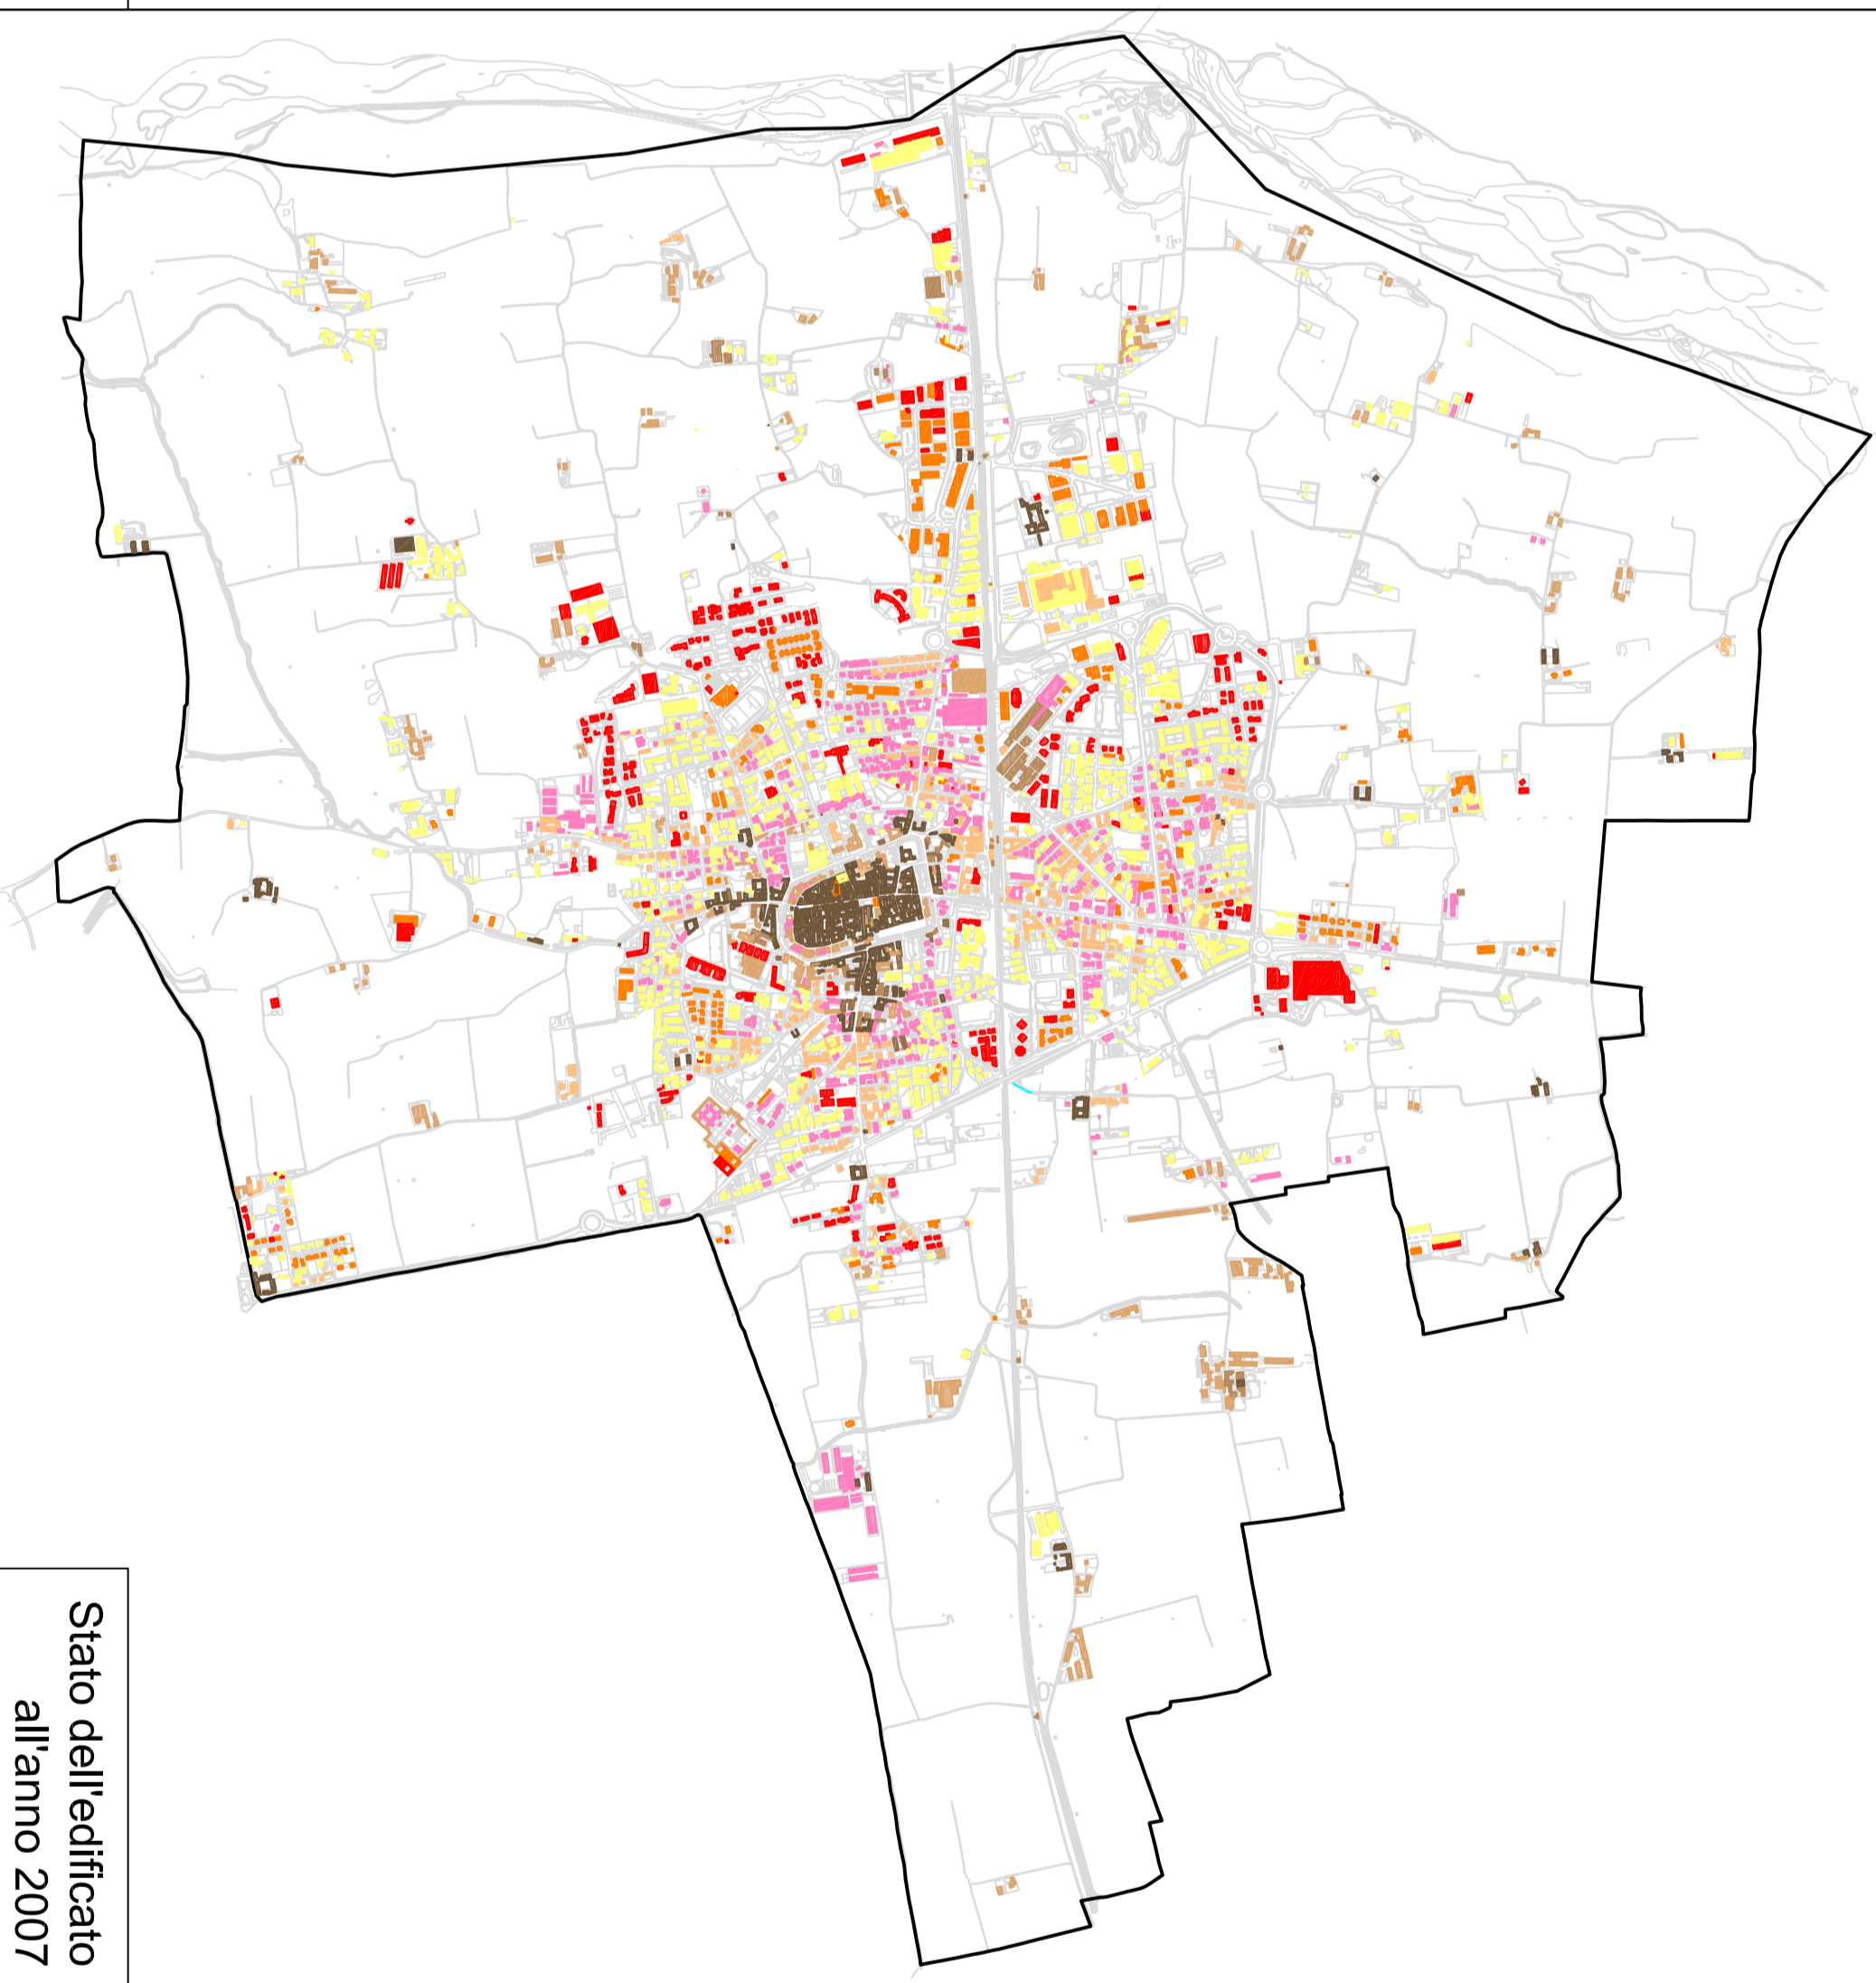

Stato dell'edificato
all'anno 1843

Stato dell'edificato
all'anno 1876

Stato dell'edificato
all'anno 1897

Stato dell'edificato
all'anno 1971

Stato dell'edificato
all'anno 1989

Stato dell'edificato
all'anno 2000

Stato dell'edificato
all'anno 2007

Stato dell'edificato
all'anno 2007

Stato dell'edificato
all'anno 2007

Città di Romano di Lombardia
Documento di Piano
 Quadro conoscitivo
 Evoluzione storica del
 tessuto Urbano consolidato - DP7b
Piano del Governo del Territorio

 NORD
 S
 E
 O