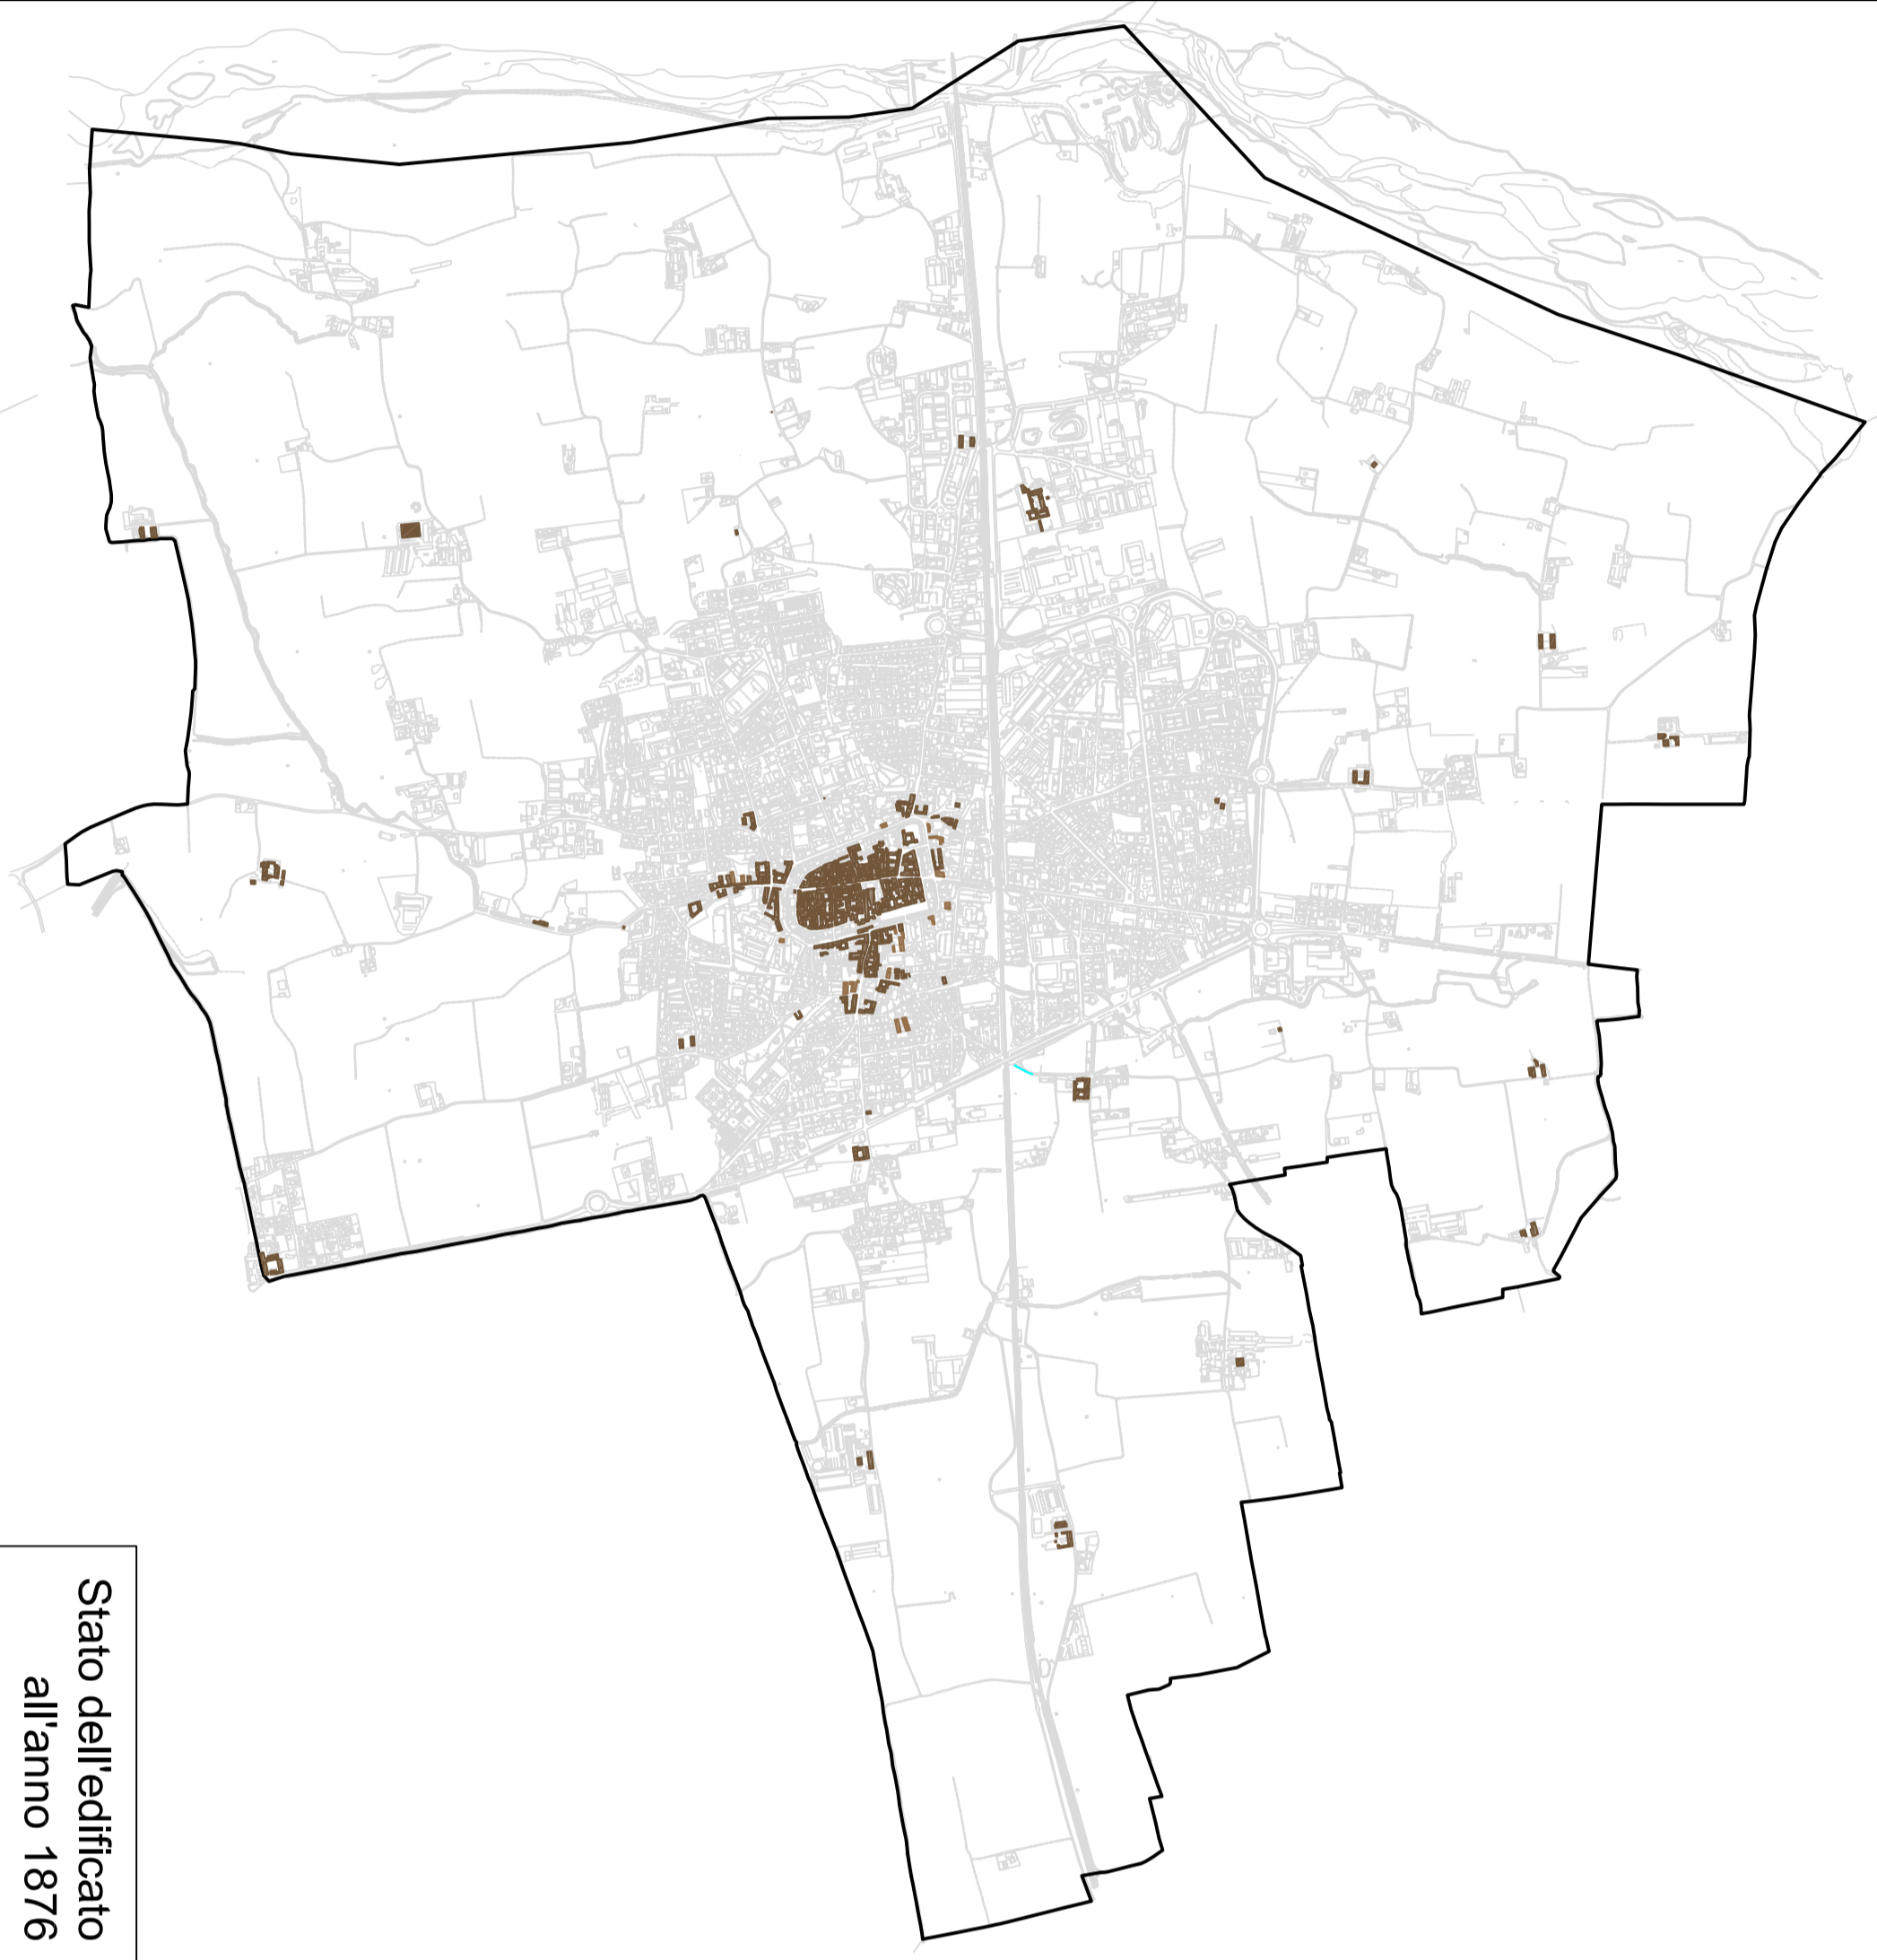

Stato dell'edificato
all'anno 1843

Stato dell'edificato
all'anno 1876

Stato dell'edificato
all'anno 1897

Stato dell'edificato
all'anno 1971

Stato dell'edificato
all'anno 1989

Stato dell'edificato
all'anno 2000

Stato dell'edificato
all'anno 2007

Stato dell'edificato
all'anno 2007

Stato dell'edificato
all'anno 2007

Città di Romano di Lombardia
Documento di Piano
 Quadro conoscitivo
 Evoluzione storica del
 tessuto Urbano consolidato - DP7b
Piano del Governo del Territorio